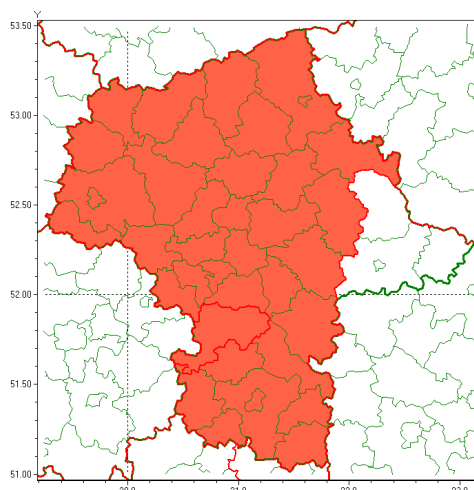

Zasięg ostrzeżenia w województwie

Burze z gradem

Ostrzeżenie meteorologiczne Nr 65

Nazwa biura	IMGW-PIB Centralne Biuro Prognoz Meteorologicznych - Wydział w Warszawie
Zjawisko/stopień zagrożenia	Burze z gradem/ 3
Obszar	województwo mazowieckie powiat grójecki
Ważność	od godz. 18:00 dnia 14.07.2021 do godz. 09:00 dnia 15.07.2021
Przebieg	Prognozowane są burze, którym miejscami będą towarzyszyć ulewne opady deszczu od 30 mm do 60 mm, lokalnie kumulacja do 90 mm oraz porywy wiatru do 120 km/h. Miejscami grad.
Prawdopodobieństwo wystąpienia zjawiska(%)	80%
Uwagi	Z uwagi na dynamiczną sytuację ostrzeżenie może być aktualizowane.
Dyrektor synoptyk IMGW-PIB	Michał Jaworski
Godzina i data wydania	godz. 11:57 dnia 14.07.2021
SMS	IMGW-PIB OSTRZEŻA: BURZE Z GRADEM/3 mazowieckie/grójecki od 18:00/14.07 do 09:00/15.07.2021 deszcz 90 mm, grad, porywy 120 km/h.