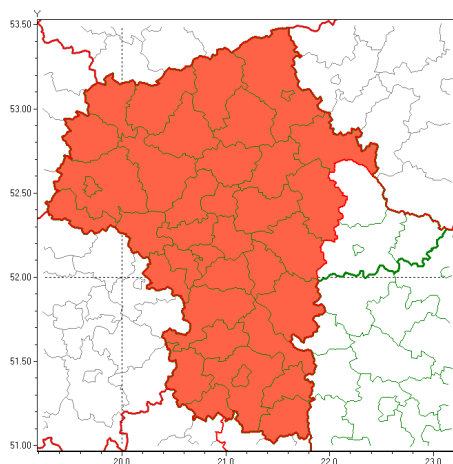

### Zasięg ostrzeżeń w województwie

Burze z gradem  
2021-07-14 11:57

Upał  
2021-07-14 11:57

**WOJEWÓDZTWO MAZOWIECKIE**  
**OSTRZEŻENIA METEOROLOGICZNE ZBIORCZO NR 136**  
**WYKAZ OBOWIĄZUJĄCYCH OSTRZEŻEŃ**  
**o godz. 11:57 dnia 14.07.2021**

Zjawisko/Stopień zagrożenia	Burze z gradem/3
Obszar (w nawiasie numer ostrzeżenia dla powiatu)	powiaty: białobrzeski(65), ciechanowski(69), garwoliński(66), gostyniński(65), grodziski(64), grójecki(65), kozienicki(65), legionowski(66), lipski(65), makowski(73), miński(71), mławski(70), nowodworski(67), ostrołęcki(75), Ostrołęka(75), ostrowski(73), otwocki(68), piaseczyński(66), Płock(66), płocki(66), płocki(67), pruszkowski(64), przasnyski(72), przysuski(65), pułtuski(69), Radom(65), radomski(65), sierpecki(69), sochaczewski(64), szydłowiecki(64), Warszawa(66), warszawski zachodni(66), węgrowski(69), wołomiński(67), wyszkowski(67), zwoleński(65), uromiński(67), yardowski(65)
Ważność	od godz. 18:00 dnia 14.07.2021 do godz. 09:00 dnia 15.07.2021
Prawdopodobieństwo	80%
Przebieg	Prognozowane są burze, którym miejscami będą towarzyszyły ulewne opady deszczu od 30 mm do 60 mm, lokalnie kumulacja do 90 mm oraz porywy wiatru do 120 km/h. Miejscami grad.
SMS	IMGW-PIB OSTRZEŻENIA: BURZE Z GRADEM/3 mazowieckie (38 powiatów) od 18:00/14.07 do 09:00/15.07.2021 deszcz 90 mm, grad, porywy 120 km/h. Dotyczy powiatów: białobrzeski, ciechanowski, garwoliński, gostyniński, grodziski, grójecki, kozienicki, legionowski, lipski, makowski, miński, mławski, nowodworski, ostrołęcki, Ostrołęka, ostrowski, otwocki, piaseczyński, Płock, płocki, płocki(67), pruszkowski, przasnyski, przysuski, pułtuski, Radom, radomski, sierpecki, sochaczewski, szydłowiecki, Warszawa, warszawski zachodni, węgrowski, wołomiński, wyszkowski, zwoleński, uromiński i yardowski.
RSO	Woj. mazowieckie (38 powiatów), IMGW-PIB wydał ostrzeżenie trzeciego stopnia o burzach z gradem