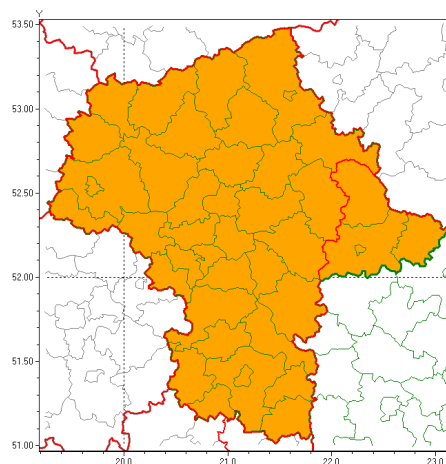

### Zasięg ostrzeżeń w województwie

Burze z gradem  
2021-07-14 11:57

Upał  
2021-07-14 11:57

**WOJEWÓDZTWO MAZOWIECKIE**  
**OSTRZEŻENIA METEOROLOGICZNE ZBIORCZO NR 136**  
**WYKAZ OBOWIĄZUJĄCYCH OSTRZEŻEŃ**  
**o godz. 11:57 dnia 14.07.2021**

Zjawisko/Stopień zagrożenia	Burze z gradem/3
Obszar (w nawiasie numer ostrzeżenia dla powiatu)	powiaty: białobrzeski(65), ciechanowski(69), garwoliński(66), gostyniński(65), grodziski(64), grójecki(65), kozienicki(65), legionowski(66), lipski(65), makowski(73), miński(71), mławski(70), nowodworski(67), ostrołęcki(75), Ostrołęka(75), ostrowski(73), otwocki(68), piaseczyński(66), Płock(66), płocki(66), płocki(67), pruszkowski(64), przasnyski(72), przysuski(65), pułtuski(69), Radom(65), radomski(65), sierpecki(69), sochaczewski(64), szydłowiecki(64), Warszawa(66), warszawski zachodni(66), węgrowski(69), wołomiński(67), wyszkowski(67), zwoleński(65), uromiński(67), yardowski(65)
Ważność	od godz. 18:00 dnia 14.07.2021 do godz. 09:00 dnia 15.07.2021
Prawdopodobieństwo	80%
Przebieg	Prognozowane są burze, którym miejscami będą towarzyszyły ulewne opady deszczu od 30 mm do 60 mm, lokalnie kumulacja do 90 mm oraz porywy wiatru do 120 km/h. Miejscami grad.
SMS	IMGW-PIB OSTRZEŻENIA: BURZE Z GRADEM/3 mazowieckie (38 powiatów) od 18:00/14.07 do 09:00/15.07.2021 deszcz 90 mm, grad, porywy 120 km/h. Dotyczy powiatów: białobrzeski, ciechanowski, garwoliński, gostyniński, grodziski, grójecki, kozienicki, legionowski, lipski, makowski, miński, mławski, nowodworski, ostrołęcki, Ostrołęka, ostrowski, otwocki, piaseczyński, Płock, płocki, płocki(67), pruszkowski, przasnyski, przysuski, pułtuski, Radom, radomski, sierpecki, sochaczewski, szydłowiecki, Warszawa, warszawski zachodni, węgrowski, wołomiński, wyszkowski, zwoleński, uromiński i yardowski.
RSO	Woj. mazowieckie (38 powiatów), IMGW-PIB wydał ostrzeżenie trzeciego stopnia o burzach z gradem